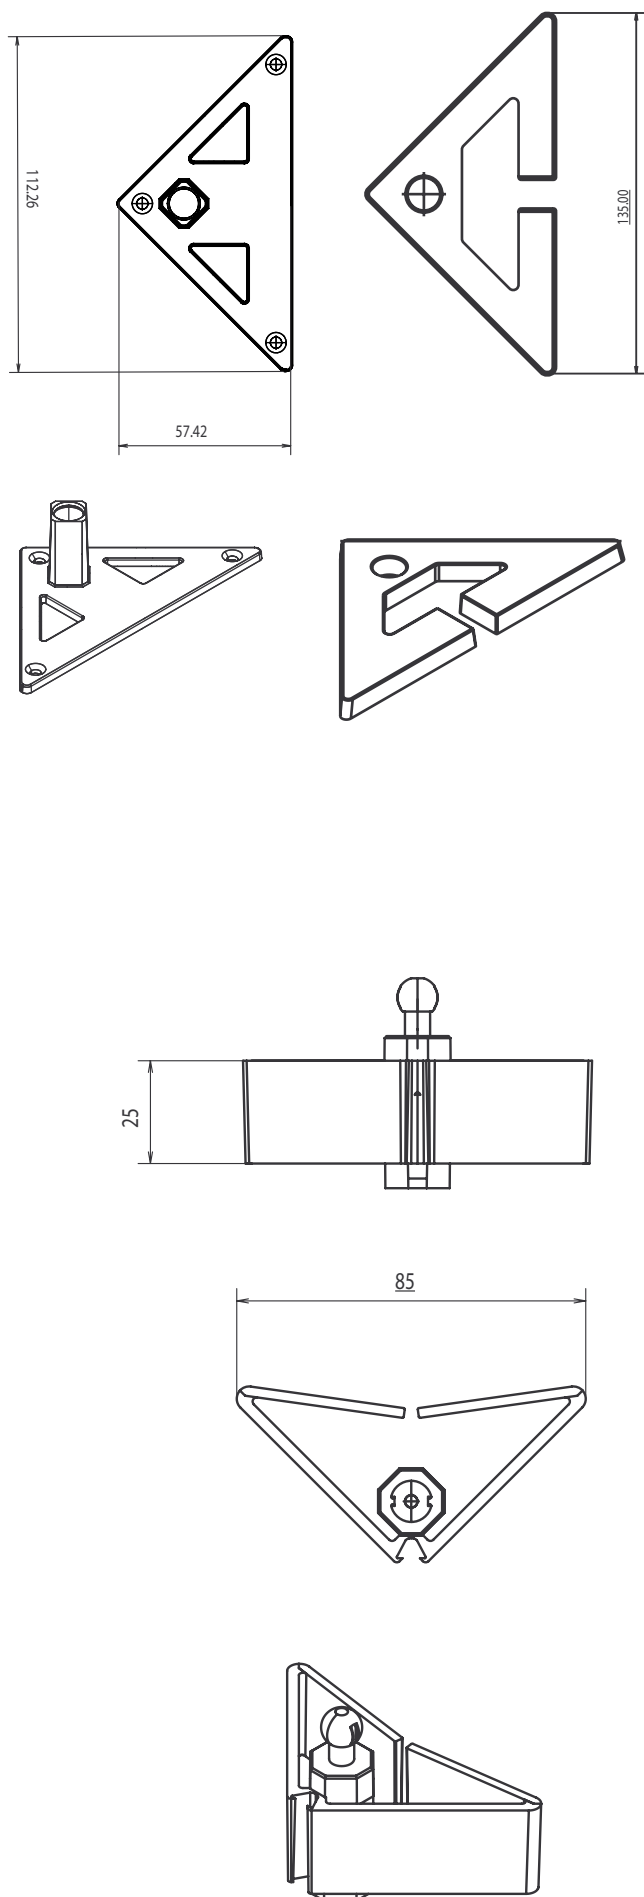

TRIA

Il design
avvolge i cavi
design
surrounds cables

www.traversa.it

▲ TRIA

il design avvolge i cavi
design surrounds cables

MANUFATTI PLASTICI TRAVERSA SPA
VIA DELLE INDUSTRIE SN - SP 23
22020 FALOPPIO COMO
TEL +39 031 390924
FAX +39 031 390940