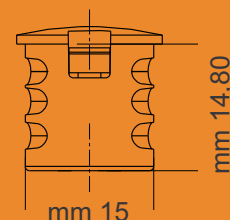

SCHEMA DI MONTAGGIO ASSEMBLY

SCHEMA DI SMONTAGGIO DISASSEMBLY

Confezionamento: pezzi 2.500
Packaging: pieces 2.500

TIRANTI venduti separatamente
DOWELS sold separately

MANUFATTI PLASTICI TRAVERSA SPA
VIA DELLE INDUSTRIE SN - SP 23
22020 FALOPPIO COMO
TEL +39 031 390924
FAX +39 031 390940