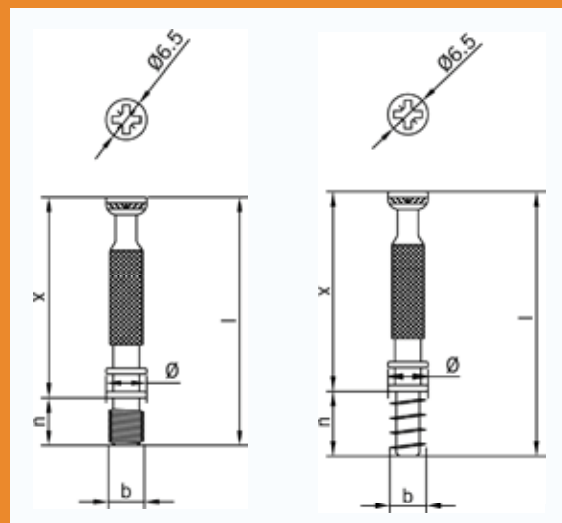

SCHEMA DI MONTAGGIO ASSEMBLY

SCHEMA DI SMONTAGGIO DISASSEMBLY

Confezionamento: pezzi 2.500
Packaging: pieces 2.500

TIRANTI venduti separatamente
DOWELS sold separately

MANUFATTI PLASTICI TRAVERSA SPA
VIA DELLE INDUSTRIE SN - SP 23
22020 FALOPPIO COMO
TEL +39 031 390924
FAX +39 031 390940