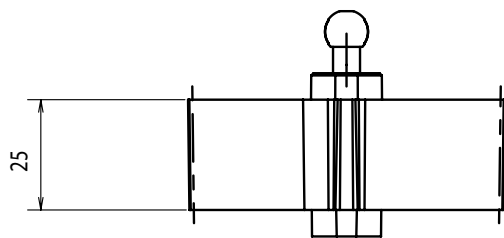

CUADRIA

il design avvolge i cavi
design surrounds cables

www.traversa.it

CUADRIA

il design avvolge i cavi
design surrounds cables

MANUFATTI PLASTICI TRAVERSA SPA
VIA DELLE INDUSTRIE SN - SP 23
22020 FALOPPIO COMO
TEL +39 031 390924
FAX +39 031 390940