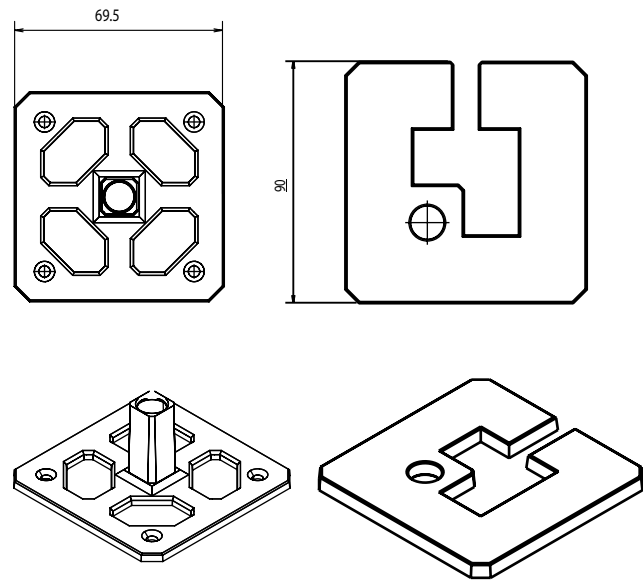

CUADRIA

il design avvolge i cavi
design surrounds cables

www.traversa.it

CUADRIA

il design avvolge i cavi
design surrounds cables

MANUFATTI PLASTICI TRAVERSA SPA
VIA DELLE INDUSTRIE SN - SP 23
22020 FALOPPIO COMO
TEL +39 031 390924
FAX +39 031 390940