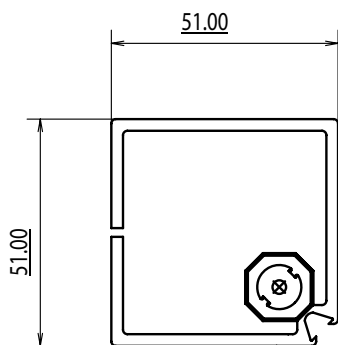

CUADRIA

il design avvolge i cavi
design surrounds cables

www.traversa.it

CUADRIA

il design avvolge i cavi
design surrounds cables

MANUFATTI PLASTICI TRAVERSA SPA
VIA DELLE INDUSTRIE SN - SP 23
22020 FALOPPIO COMO
TEL +39 031 390924
FAX +39 031 390940